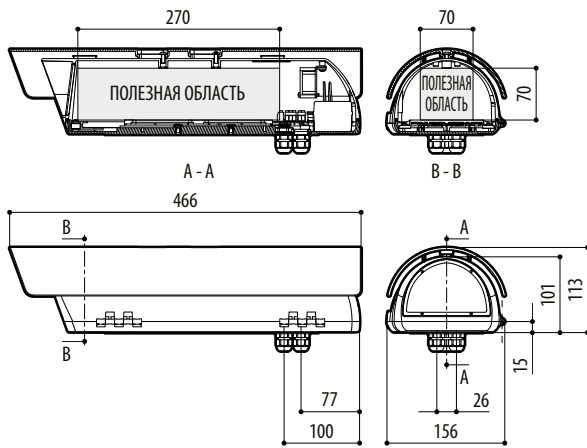

**ЗАПАСНЫЕ ЧАСТИ**

ONRVS42A000	Солнцезащитный козырек
DOTHRV01	Кабельные муфты, винты и шайбы для камеры и объектива
ONRVP42CS04	Цельная верхняя часть

**УПАКОВКА**

Номер модели в коробке	Вес	Размеры (ШxВxД)	Количество штук в коробке
HRV42K1A000	1,8kg	16.5X15.5X49cm	10

**ТЕХНИЧЕСКИЕ ЧЕРТЕЖИ***Размеры в миллиметрах.*

VERSO