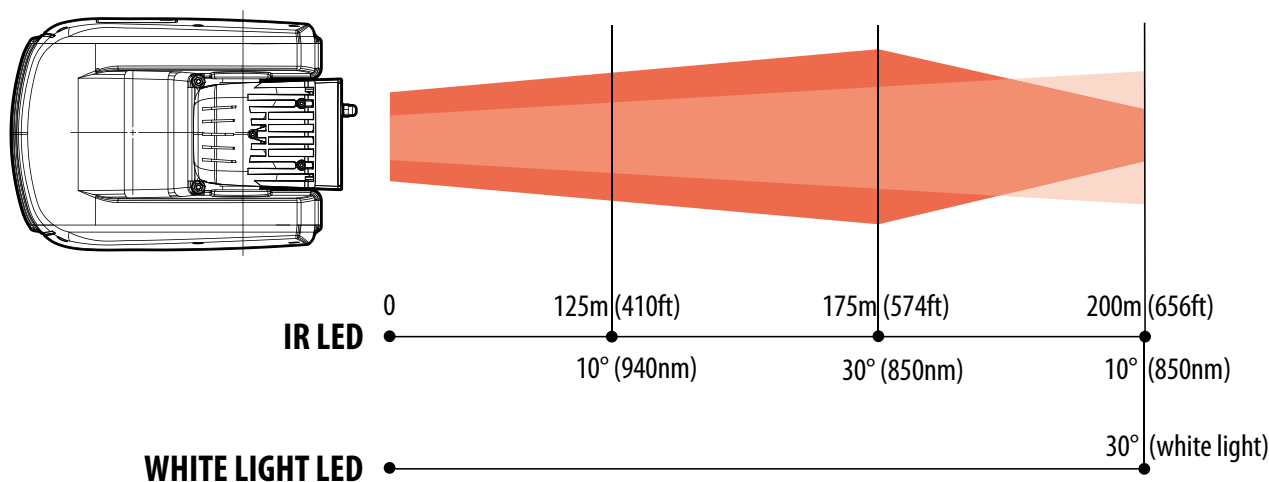

Расстояний и относительных показателей зависит от типа камеры / объектива и условий окружающей среды.

ТЕХНИЧЕСКИЕ ЧЕРТЕЖИ

Размеры в миллиметрах.

ULISSE COMPACT HD

ULISSE COMPACT HD СО СВЕТОДИОДНЫМ ОСВЕТИТЕЛЕМ