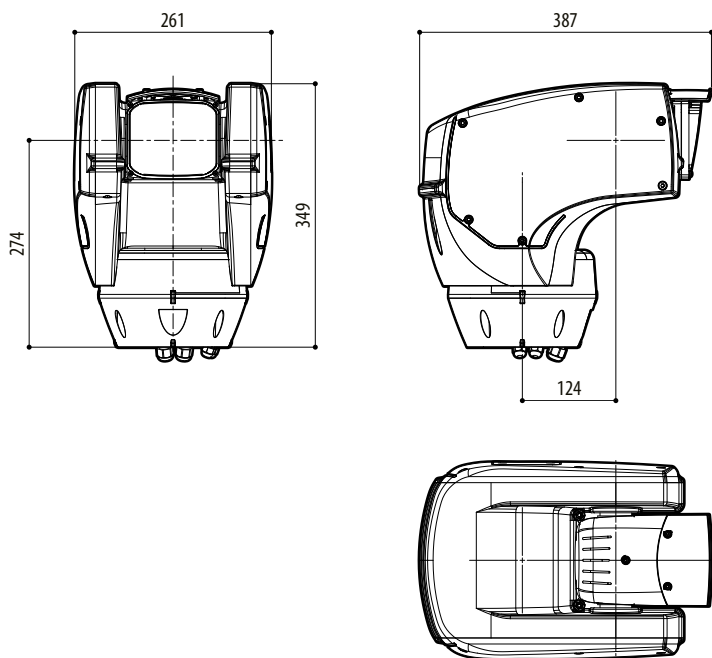

Расстояний и относительных показателей зависит от типа камеры / объектива и условий окружающей среды.

ТЕХНИЧЕСКИЕ ЧЕРТЕЖИ

Размеры в миллиметрах.

ULISSE COMPACT HD

ULISSE COMPACT HD СО СВЕТОДИОДНЫМ ОСВЕТИТЕЛЕМ