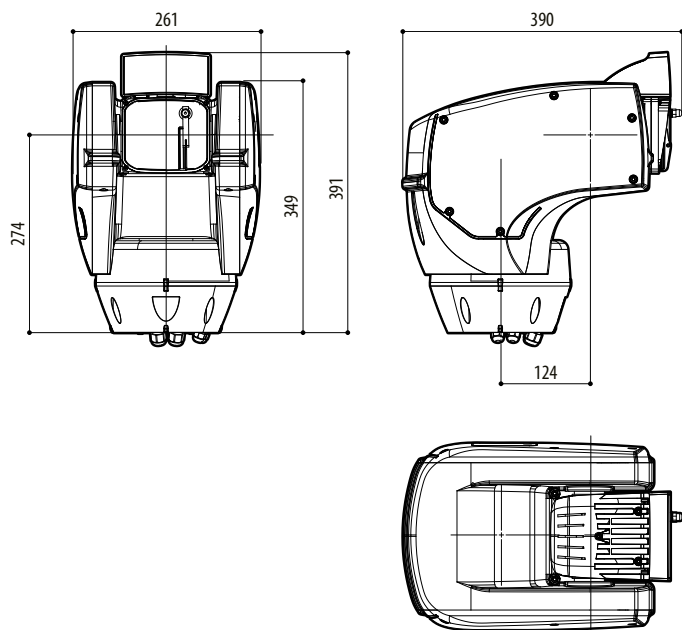

Расстояний и относительных показателей зависит от типа камеры / объектива и условий окружающей среды.

ТЕХНИЧЕСКИЕ ЧЕРТЕЖИ

Размеры в миллиметрах.

ULISSE COMPACT HD

ULISSE COMPACT HD СО СВЕТОДИОДНЫМ ОСВЕТИТЕЛЕМ